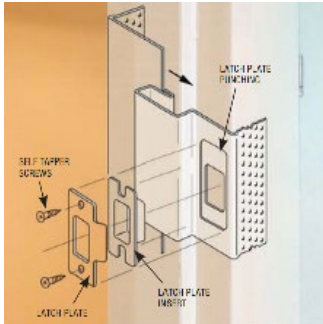

## EZY Jamb

EZY Jamb is a unique frameless jamb system that wraps the plasterboard during framing and when mudded and painted, blends seamlessly with the wall.

EZY JAMB PRODUCTS	Door Size	Door Thickness	Wall Thickness	Hand	Hinge	\$ Each
<b>EZY JAMB - Suit 35mm Door / 106-116mm Wall</b>						
EJ2040820D35106LH	2400 x 1200	35mm	106-116mm	LH	2	\$118.00
EJ2040820D35106RH	2400 x 1200	35mm	106-116mm	RH	2	\$118.00
EJ2040720D35106LH	2400 x 1200	35mm	106-116mm	LH	2	\$118.00
EJ2040720D35106RH	2400 x 1200	35mm	106-116mm	RH	2	\$118.00
EJ2340820D35106LH	2340 x 820	35mm	106-116mm	LH	2	\$137.00
EJ2340820D35106RH	2340 x 820	35mm	106-116mm	RH	2	\$137.00
EJ2340720D35106LH	2340 x 720	35mm	106-116mm	LH	2	\$137.00
EJ2340720D35106RH	2340 x 720	35mm	106-116mm	RH	2	\$137.00
<b>EZY JAMB - Suit 35mm Door / 81-91mm Wall</b>						
EJ2040820D3581LH	2040 x 820	35mm	81-91mm	LH	2	\$118.00
EJ2040820D3581RH	2040 x 820	35mm	81-91mm	RH	2	\$118.00
EJ2040720D3581LH	2040 x 720	35mm	81-91mm	LH	2	\$118.00
EJ2040720D3581RH	2040 x 720	35mm	81-91mm	RH	2	\$118.00
<b>EZY JAMB - Suit 38mm Door / 110-120mm Wall</b>						
EJ2040820D38110LH	2040 x 820	38mm	110-120mm	LH	2	\$118.00
EJ2040820D38110RH	2040 x 820	38mm	110-120mm	RH	2	\$118.00
EJ2340820D38110LH	2340 x 720	38mm	110-120mm	LH	2	\$137.00
EJ2340820D38110RH	2340 x 720	38mm	110-120mm	RH	2	\$137.00
<b>EZY JAMB - Suit 38mm Door / 85-95mm Wall</b>						
EJ2040820D3885LH	2040 x 820	38mm	85-95mm	LH	2	\$118.00
EJ2040820D3885RH	2040 x 820	38mm	85-95mm	RH	2	\$118.00
EJ2340820D3885LH	2340 x 820	38mm	85-95mm	LH	2	\$137.00
EJ2340820D3885RH	2340 x 820	38mm	85-95mm	RH	2	\$137.00